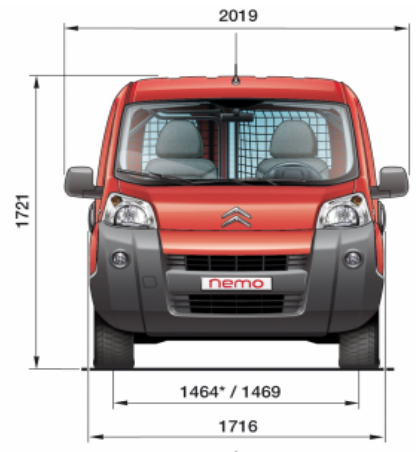

*с колесами размерностью 15"