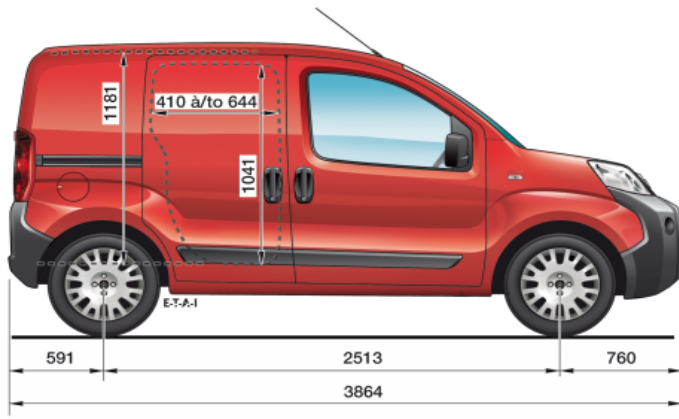

Прайс-лист действителен с 01.09.2009 года

WWW.CITROEN.UA

*с колесами размерностью 15"