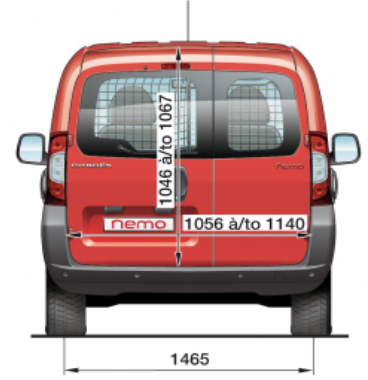

Прайс-лист действителен с 01.09.2009 года

WWW.CITROEN.UA

\*с колесами размерностью 15"