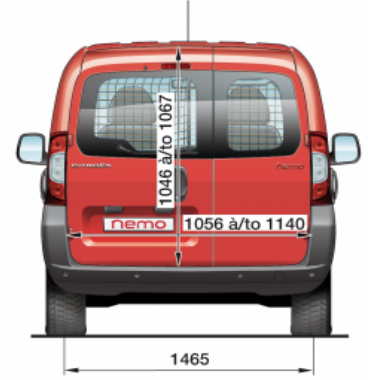

Прайс-лист действителен с 01.09.2009 года

WWW.CITROEN.UA

*с колесами размерностью 15"