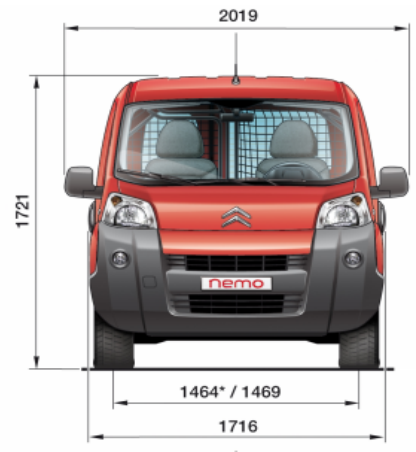

Прайс-лист действителен с 01.09.2009 года

WWW.CITROEN.UA

*с колесами размерностью 15"