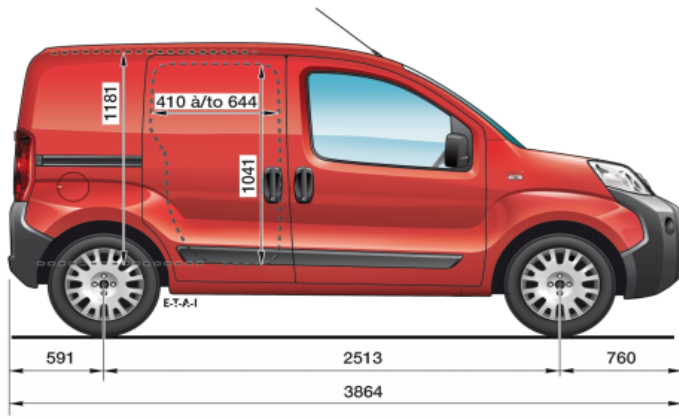

Прайс-лист действителен с 01.09.2009 года

WWW.CITROEN.UA

\*с колесами размерностью 15"